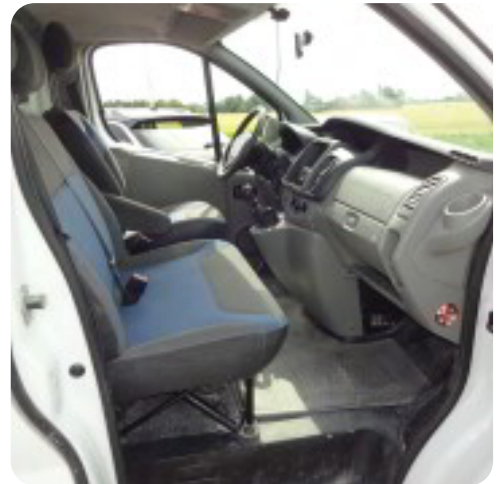

Trækjul
Forhjul

Gear
Manuelt gear

Tank

Gear
6 gear

Beskrivelse af Renault

Trafic T29

højdejust. førersæde, el-sidespejle, fjernb. centrallås, udv. temp. måler, sædevarme, el-ruder, airbag, træk

Billeder (8)