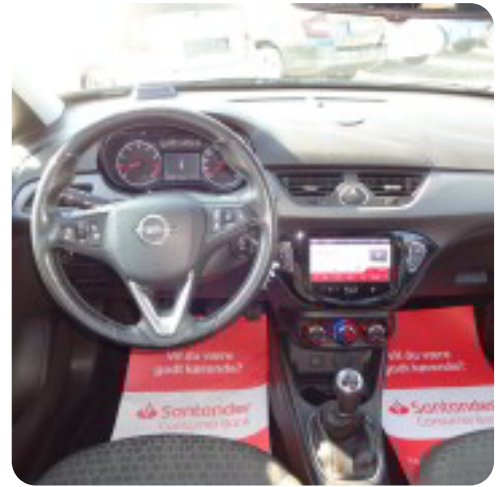

180 km/t

Drivmiddel
Benzin

Trækjul
Forhjul

Tank
45 l

Grøn ejeravgift
DKK 920,- / årligt

Geartype
Manuelt gear

Gear
6 gear

Beskrivelse af Opel Corsa

dab radio, multifunktionsrat, læderrat, højdejust. førersæde, splitbagsæde, el-sidespejle, led kørellys, xenonlys, fuldaut. klima, fjernb. centrallås, fartpilot, udv. temp. måler, sædevarme, el-ruder, bakkamera, parkeringssensor (bag), parkeringssensor (for), isofix, airbag, aftageligt træk

Billeder (13)

Se flere billeder på: hendesauto.dk/brugte-biler/opel-corsa-t-90-enjoy-ta2te2nadfh

Udstyrsliste (20)

a
aftageligt anhængertræk airbags

b
bakkamera

D
DAB radio

e
el-ruder el-spejle

f
fartpilot fjernbetjent centrallås fuldautomatisk klimaanlæg