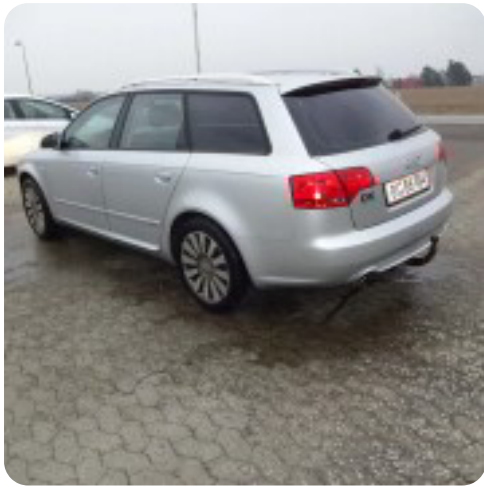

0-100 km/t

Tophastighed

Audi A4

T 163 S-line Avant

Solgt

St.car

8,8 sek

225 km/t

Drivmiddel
Benzin

Trækhjul
Forhjul

Tank
70 l

Grøn ejeravgift
DKK 6.800,- / årligt

Gearstype
Manuelt gear

Gear
5 gear

Beskrivelse af Audi A4

kørecomputer, multifunktionsrat, læderrat, sportssæder, højdejust. forsæder, splitbagsæde, el-sidespejle, 17" alufælge, fuldaut. klima, fjernb. centrallås, fartpilot, udv. temp. måler, sædevarme, 4x el-ruder, aux tilslutning, airbag, tågelygter, træk, toppakning DEFEKT kan ikke køre!

Billeder (10)

Se flere billeder på: hendesauto.dk/brugte-biler/audi-a4-t-163-s-line-avant-cq1zbuezxar

Udstyrsliste (16)

A

ABS bremses Alufælge Anhængertræk AUX tilslutning

E

EI-ruder x4 EI-spejle

F