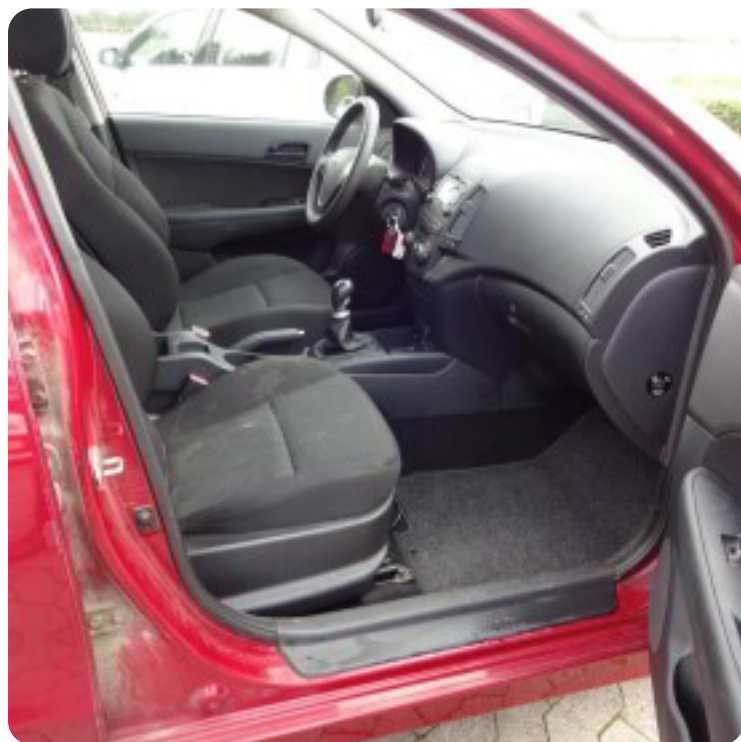

Drivmiddel
Diesel

Trækhjul
Forhjul

Tank
53 l

Grøn ejeravgift
DKK 3.800,- / årligt

Geartype
Manuelt gear

Gear
6 gear

Beskrivelse af Hyundai i30

Synet 26-3-2025, kørecomputer, bagagerumsdækken, multifunktionsrat, højdejust. førersæde, splitbagsæde, 16" alufælge, el-sidespejle, tågelygter, tagræling, fjernb. centrallås, aircondition, udv. temp. måler, el-ruder, cd/radio, airbag, sædevarme, træk, afhentning.

Billeder (9)

Se flere billeder på: hendesauto.dk/brugte-biler/hyundai-i30-crdi-90-blue-drive-cw-qs9glmzvoth

Udstyrsliste (13)

A

ABS bremses Aircondition Alufælge Anhængertræk

E

EI-ruder EI-spejle

F