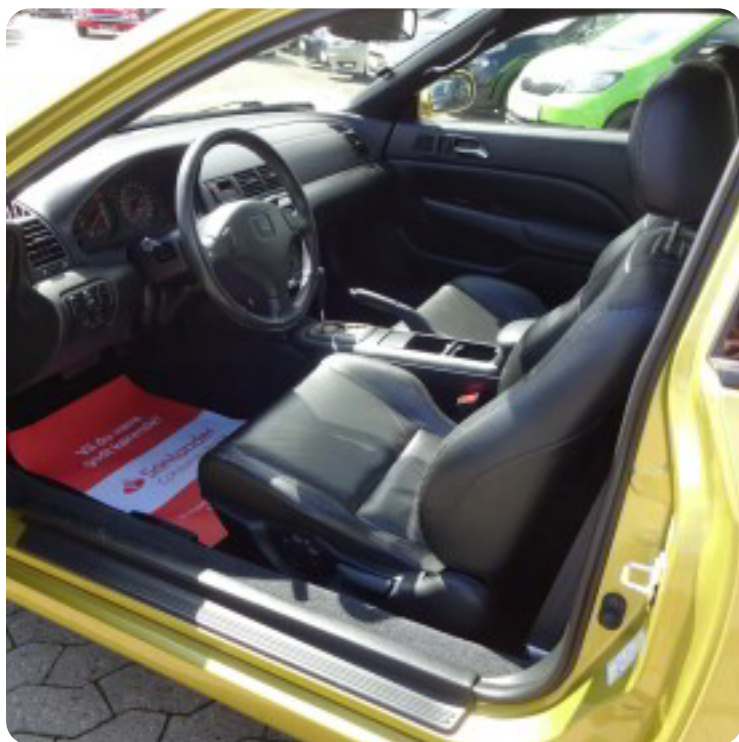

## Beskrivelse af Honda

### Prelude

185 HK, læderrat, læderindtræk, sportssæder, højdejust. førersæde, alufælge, el-soltag, el-sidespejle, automatgear, aircondition, centrallås, fartpilot, udv. temp. måler, el-ruder, airbag, navigation, bluetooth, 4 hjulsstyring, sædevarme, super fin bil.

## Billeder (11)

Se flere billeder på: [hendesauto.dk/brugte-biler/honda-prelude-vti-aut-hs2vszpznc](https://hendesauto.dk/brugte-biler/honda-prelude-vti-aut-hs2vszpznc)