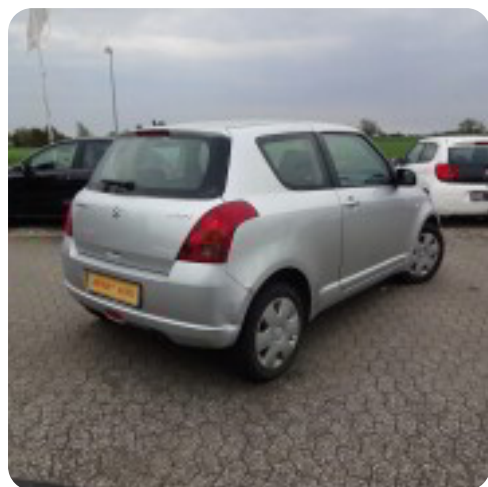

Billeder (7)