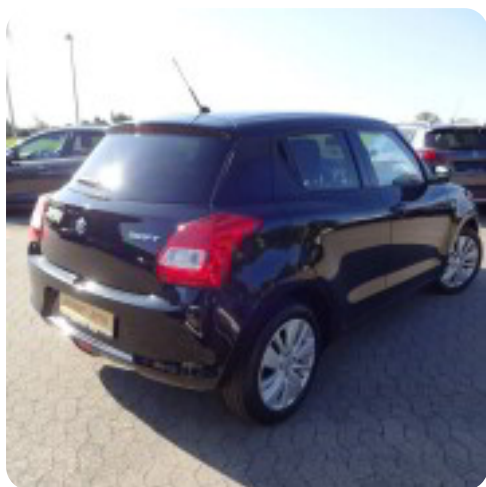

0-100 km/t

Tophastighed

Suzuki Swift

Dualjet Action Gold

Solgt

Halvkombi

11,9 sek

180 km/t

Drivmiddel
Benzin

Trækjul
Forhjul

Tank
37 l

Grøn ejerafgift
DKK 1.360,- / årligt

Geartype
Manuelt gear

Gear
5 gear

Beskrivelse af Suzuki Swift

16" alufælg, aircondition, fjernb. centrallås, fartpilot, el-sidespejle, udv. temp. måler, sædevarme, højdejust. førersæde, bakkamera, isofix, airbag, el-ruder, splitbagsæde, læderrat, tågelygter, led kørelys, multifunktionsrat, bluetooth, usb-c tilslutning, aux tilslutning, servo,, mørktonede ruder i bag, ejers, lev. nysynet.

Billeder (11)

Se flere billeder på: hendesauto.dk/brugte-biler/suzuki-swift-dualjet-action-gold-q2xcsshsktd

Udstyrsliste (17)

A

ABS bremses Aircondition Alufælge AUX tilslutning

B

Bakkamera

E