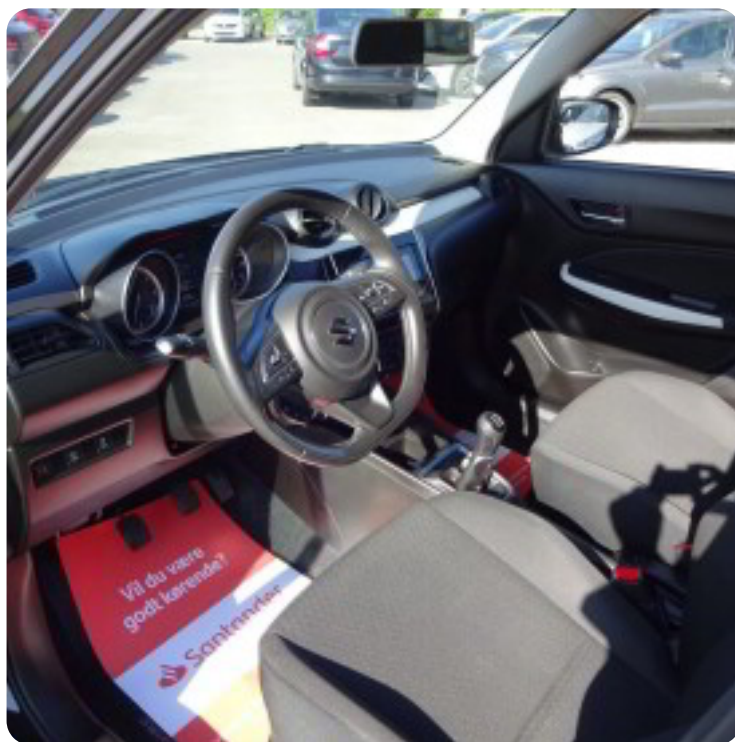

Udstyrsliste (17)

A

ABS bremses Aircondition Alufælge AUX tilslutning

B

Bakkamera

E

EI-ruder EI-spejle

F

Fartpilot Fjernbetjent centrallås

H

Højdejusterbart førersæde

I

Isofix

L

LED kørellys Læderrat

S

Splitbagsæder Sædevarme

T

Tonede ruder Tågelygter