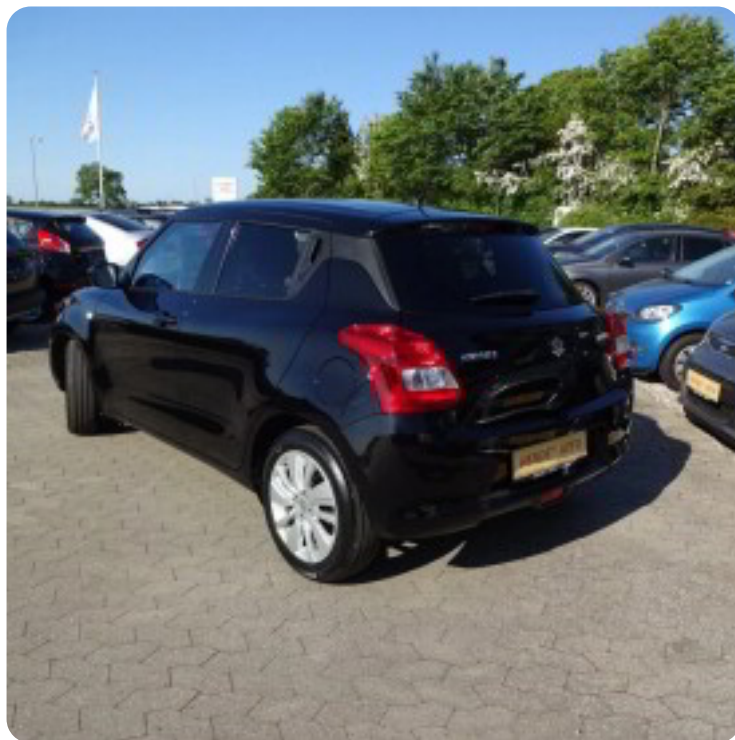

Billeder (11)

Se flere billeder på: hendesauto.dk/brugte-biler/suzuki-swift-dualjet-action-gold-q2xcsshsktd