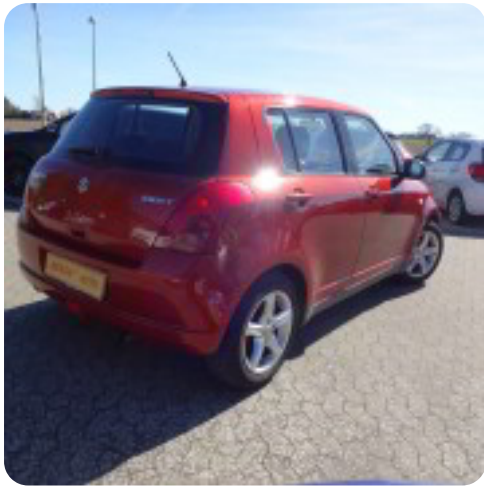

Specifikationer

Km
205.000

Km/l
16,1

1. registrering
Oktober 2007

Modelår
2008

Nypris
DKK 146.991,-

HK / Nm
92 HK / 116 Nm

Type

0-100 km/t

Tophastighed

Suzuki Swift

GL-A

Solgt

Halvkombi

11,0 sek

175 km/t

Drivmiddel
Benzin

Trækhjul
Forhjul

Tank

Grøn ejeravgift
DKK 3.140,- / årligt

Gearstype
Manuelt gear

Gear
5 gear

Beskrivelse af Suzuki Swift

multifunktionsrat, splitbagsæde, læderrat, højdejust. førersæde, 15" alufælge, aftageligt træk, el-sidespejle, centrallås, el-ruder, cd/radio, airbag servo, lev. Nysynet. 1 ejers.

Billeder (11)

Se flere billeder på: hendesauto.dk/brugte-biler/suzuki-swift-gl-a-y8qds0d2nsp

Udstyrsliste (9)

A
ABS bremses Aftagelig anhængertræk Alufælge

C
Centrallås

E
El-ruder El-spejle

H
Højdejusterbart førersæde