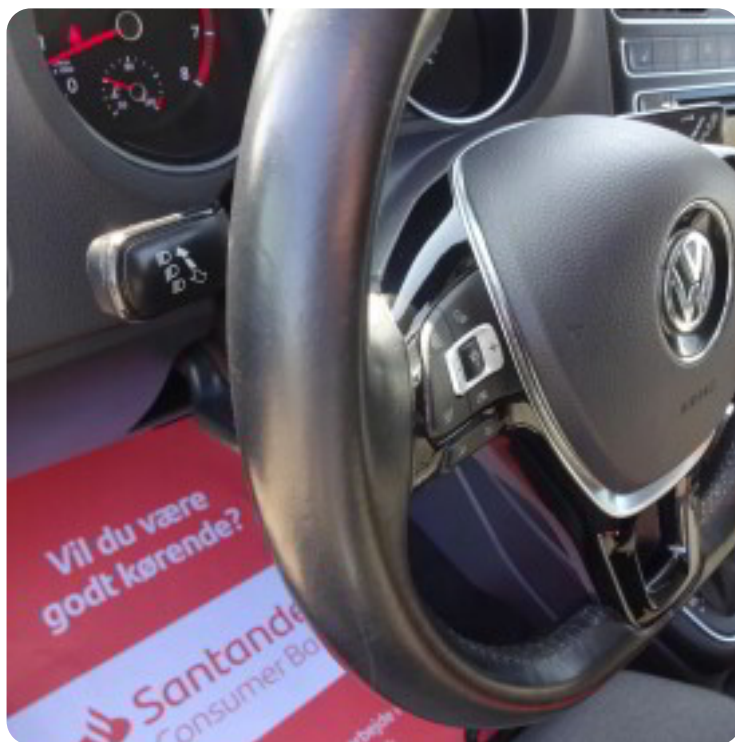

Drivmiddel
Benzin

Trækhjul
Forhjul

Tank
45 l

Grøn ejeravgift
DKK 840,- / årligt

Gearstype
Automatgear

Gear
7 gear

Beskrivelse af VW Polo

aut., fuldaut. klima, fjernb. c.lås, fartpilot, kørecomputer, infocenter, startspærre, udv. temp. måler, sædevarme, højdejust. førersæde, 4x el-ruder, el-spejle, dæktryksmåler, multifunktionsrat, bluetooth, isofix, armlæn, kopholder, splitbagsæde, læderrat, tågelygter, automatisk lys, airbag, abs, servo, tonede ruder, 1 ejer, ikke ryger, lev. nysynet

Billeder (13)

Se flere billeder på: hendesauto.dk/brugte-biler/vw-polo-tsi-90-comfortline-dsg-bmt-xmq4ys0gpnf

Udstyrsliste (22)

A

ABS bremses Armlæn Automatgear Automatisk lys

B

Bluetooth

D

Dæktryksystem

E

Ei-ruder x4 Ei-spejle

F

Fartpilot Fjernbetjent centrallås Fuldautomatisk klimaanlæg

H

Højdejusterbart førersæde

I