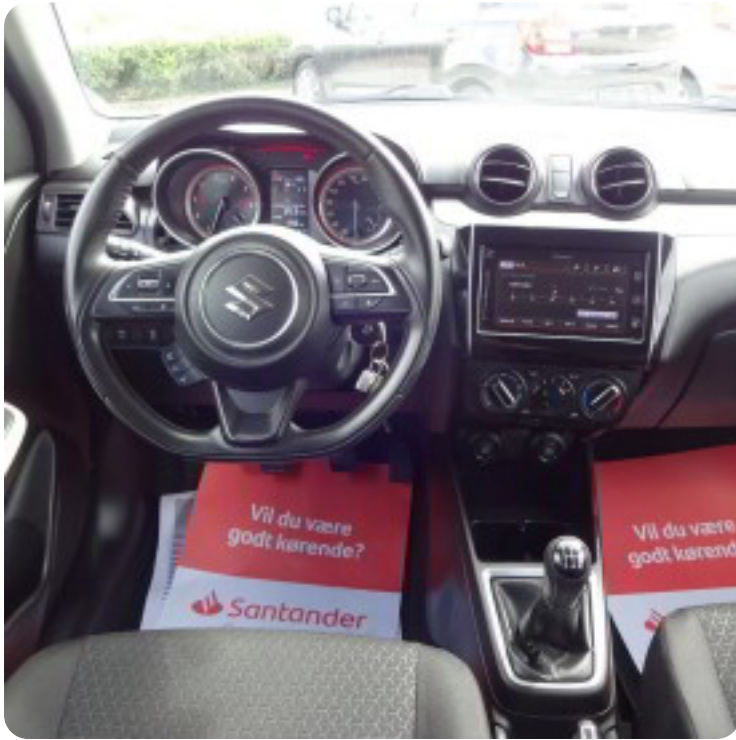

Drivmiddel
Benzin

Trækjul
Forhjul

Tank
37 l

Grøn ejeravgift
DKK 1.360,- / årligt

Geartype
Manuelt gear

Gear
5 gear

Beskrivelse af Suzuki Swift

16" alufælge, airc., fjernb. c.lås, fartpilot, infocenter, startspærre, udv. temp. måler, sædevarme, højdejust. førersæde, el-spejle, el-ruder, bakkamera, multifunktionsrat, bluetooth, usb tilslutning, aux tilslutning, isofix, kopholder, splitbagsæde, læderrat, led kørelys, tågelygter, airbag, abs, servo, mørktonede ruder i bag, 1 ejer, lev. nysynet

Billeder (11)

Se flere billeder på: hendesauto.dk/brugte-biler/suzuki-swift-dualjet-action-xtra-jlqq1otbu9e

Udstyrsliste (22)

A

ABS bremses Aircondition Alufælge AUX tilslutning

B

Bakkamera Bluetooth

E